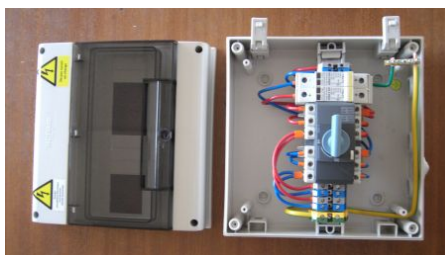

* pour les kits 2800Wc+

** ou 3 rangées de 4 ou 4 rangées de 3

Ur² ellec kv pu'f gu'f kur qukku'f g'r tqyevkp 'FE"

- 1 Boîtier 16 modules IP 65
- 1 Parafoudre DC type 2, 40KA (1 par string)
- 1 Sectionneur Socomec DC 600V 25A
- 4 Bornes de 6mm² pour arrivée des 2 strings.
+ 1 borne de terre
- 2 Bornes de 4mm² départ vers onduleur
- 1 Plot de terre

Connectique : Livrée coupée à longueur avec connecteurs MC4 et/ou TYCO selon onduleur

Onduleur :

- SMA SB2100, 2500 ou 3000TL200 ou
- Delta Elec SI2500 ou SI3000 ou
- Schneider SunEzy 12000 ou 12800

Rails, capotage et visserie constituant avec le module **Justroof**, le Kit d'intégration au bâti.