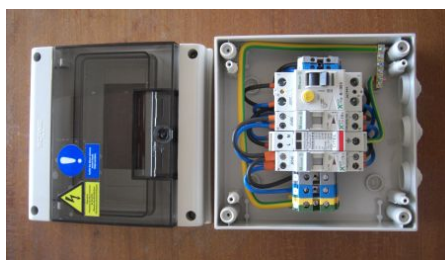

* pour les kits 2800Wc+

** ou 3 rangées de 4 ou 4 rangées de 3

Ur² ellec kv pu'f gu'f kur qukku'f g'r tqyevkp 'FE"

- 1 Boîtier 16 modules IP 65
- 1 Parafoudre DC type 2, 40KA (1 par string)
- 1 Sectionneur Socomec DC 600V 25A
- 4 Bornes de 6mm² pour arrivée des 2 strings.
+ 1 borne de terre
- 2 Bornes de 4mm² départ vers onduleur
- 1 Plot de terre

Spécification des dispositifs de protection AC :

- 1 boîtier IP 65 12 modules
- 1 Interrupteur différentiel monophasé 30 mA
+ disjoncteur Ph+N
- 1 Parafoudre AC type 2, 40KA avec sa protection
par disjoncteur bipolaire 25 A
- 3 Bornes de 16mm² (2 pour départ réseau
+ 1 borne de terre)
- 2 Bornes de 4mm² pour arrivée onduleur
- 1 Plot de terre

Connectique : Livrée coupée à longueur avec connecteurs MC4 et/ou TYCO selon onduleur

Onduleur :

- SMA SB2100, 2500 ou 3000TL200 ou
- Delta Elec SI2500 ou SI3000 ou
- Schneider SunEzy 12000 ou 12800

Rails, capotage et visserie constituant avec le module **Justroof**, le Kit d'intégration au bâti.